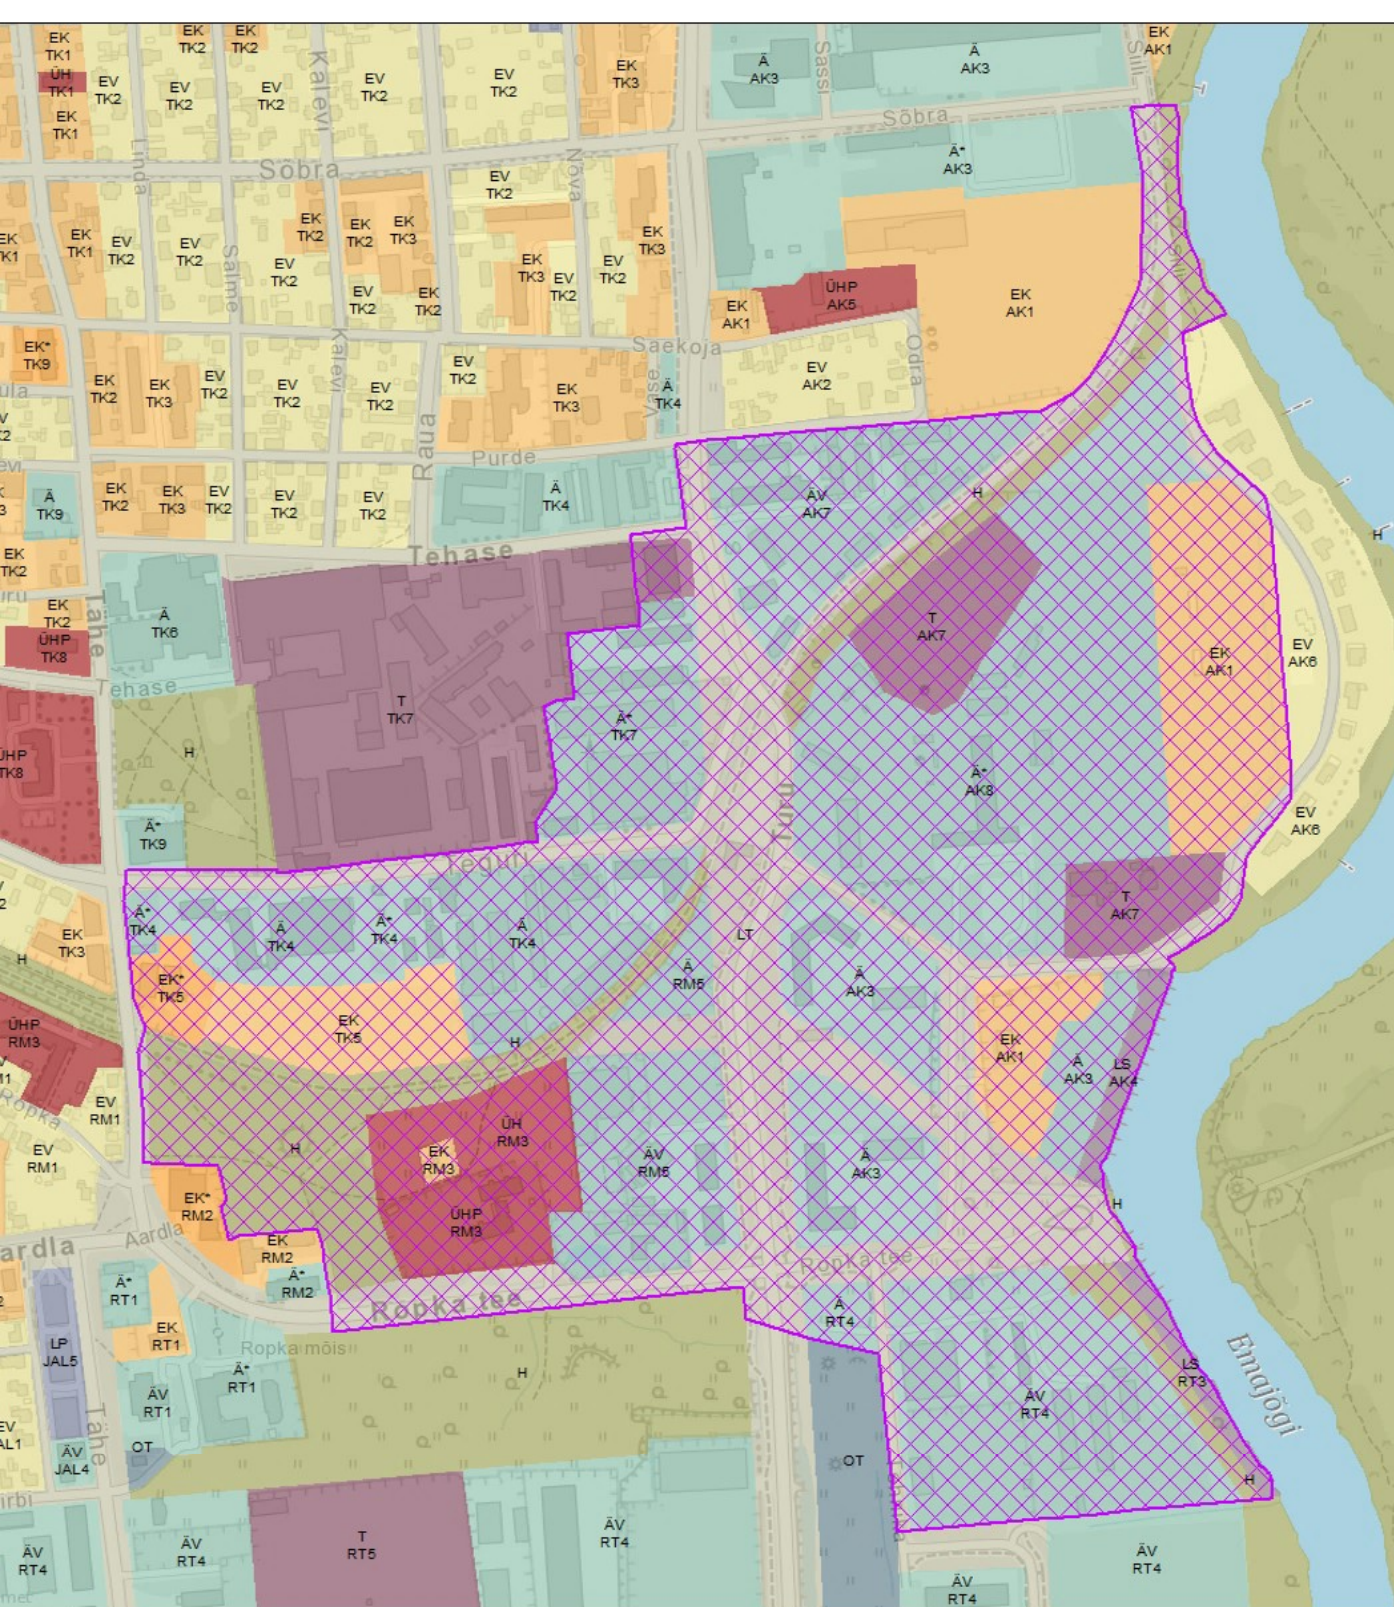

Ropka-Teguri arenguala

1: 5 000

Ropka-Teguri arenguala
planeeringuala piir

katastriüksused

EK - korterelamu maa-ala

EV - väikeelamu maa-ala

ÜHP - haridusasutuse maa-ala

ÜH - ühiskondliku hoone maa-ala

Ä - ärihoone maa-ala

ÄV - ettevõtluse maa-ala

T - tootmishoone maa-ala

H - roheala

OT - tehnoehitise maa-ala

LS - sadama maa-ala

LP - parkimisehitise maa-ala

LT - tee ja tänava maa-ala